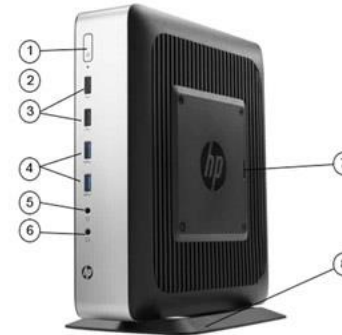

1. ۱ - کلید روشن/خاموش کردن دستگاه
2. ۲ - چراغ وضعیت عملکرد هارد
3. ۳ - دو پورت USB 2.0
4. ۴ - دو پورت USB 3.0
5. ۵ - پورت همدست ۳.۵ میلی متری
6. ۶ - پورت خروجی صدا
7. ۷ - لیبل مشخصات تین کلاینت
8. ۸ - پایه استقرار روی میز

1. ۱ - پورت LPT
2. ۲ - دو پورت PS/2 جهت اتصال ماوس و کیبورد
3. ۳ - دو پورت COM (سریال)
4. ۴ - چهار عدد پورت Display Port
5. ۵ - چهار عدد پورت USB 2.0
6. ۶ - پورت USB 3.0 مخفی داخل دستگاه
7. ۷ - پورت شبکه RJ-45
8. ۸ - پورت ورودی صدا استریو
9. ۹ - پورت خروجی صدا استریو
10. ۱۰ - ورودی آداپتور ۱۹.۵ ولت
11. ۱۱ - ضامن نگهدارنده قاب دستگاه
12. ۱۲ - نگهدارنده کابل
13. ۱۳ - خروجی اسلات PCI (انتخابی)
14. ۱۴ - اسلات فیبر نوری (انتخابی)