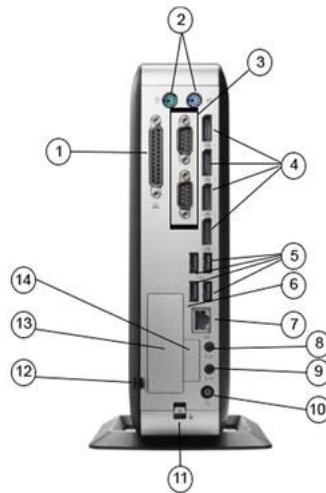

همچنین امنیت بالای این تین کلاینت به دلیل وجود پورت USB 3.0 به صورت مخفی در داخل دستگاه، آن را بسیار حرفه‌ای تر نموده است. تین کلاینت اچ پی T730 می‌تواند پشتیبانی وسیعی از ارتباطات شبکه مانند سیمی (LAN) با سرعت ۱۰۰۰، بی-سیم AC دو فرکانسه با سرعت 867 Mb/s و حتی می‌توان فیبر نوری هم به آن اضافه بشود. استحکام و دوام کاری فوق‌العاده این تین کلاینت کارکرد ۲۴ ساعت در ۷ روز هفته آن را موجب شده است.

قابلیت‌های عمومی:

- ظاهر زیبا ، کم حجم و کوچک و قابل استقرار روی میز
- بدنه فلزی مستحکم با قابلیت انتقال حرارت و خنک سازی دستگاه
- انعطاف پذیر در تغییر کارایی از تین کلاینت به زیروکلاینت
- فوق العاده کم مصرف با حداکثر 65 وات مصرف
- سازگار با محیط زیست به کمک تاییدیه کیفیت و مصرف بهینه
- مناسب برای انواع کاربری
- دسترس پذیری بالا با پشتیبانی کامل از پرینترها و اسکنرها

- ۱ - کلید روشن/خاموش کردن دستگاه
- ۲ - چراغ وضعیت عملکرد هارد
- ۳ - دو پورت USB 2.0
- ۴ - دو پورت USB 3.0
- ۵ - پورت همدست ۳.۵ میلی متری
- ۶ - پورت خروجی صدا
- ۷ - لیبل مشخصات تین کلاینت
- ۸ - پایه استقرار روی میز

- ۱ - پورت LPT
- ۲ - دو پورت PS/2 جهت اتصال ماوس و کیبورد
- ۳ - دو پورت COM (سریال)
- ۴ - چهار عدد پورت Display Port
- ۵ - چهار عدد پورت USB 2.0
- ۶ - پورت USB 3.0 مخفی داخل دستگاه
- ۷ - پورت شبکه RJ-45
- ۸ - پورت ورودی صدا استریو
- ۹ - پورت خروجی صدا استریو
- ۱۰ - ورودی آداپتور ۱۹.۵ ولت
- ۱۱ - ضامن نگهدارنده قاب دستگاه
- ۱۲ - نگهدارنده کابل
- ۱۳ - خروجی اسلات PCI (انتخابی)
- ۱۴ - اسلات فیبر نوری (انتخابی)